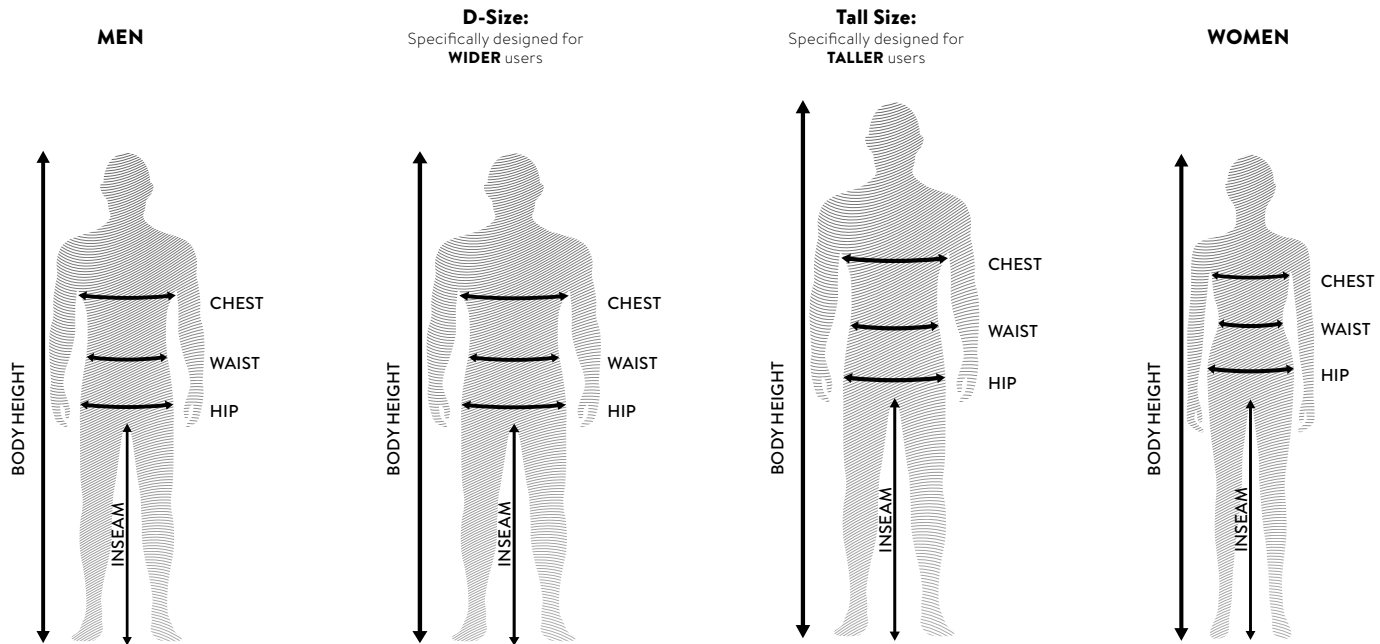

Men																		
INTERNATIONAL	XS		S		M		L		XL		XXL		3XL		4XL		5XL	
GERMANY	44		46		48/50		50/52		52/54		54/56		58/60		60/62		62/64	
FRANCE	46		48		50/52		52/54		54/56		56/58		60/62		62/64		64/66	
FITTING	CM	IN	CM	IN	CM	IN	CM	IN	CM	IN	CM	IN	CM	IN	CM	IN		
BODY HEIGHT	164 - 168	64.6 - 66.1	168 - 173	66.1 - 68.1	173 - 179	68.1 - 70.5	179 - 185	70.5 - 72.8	182 - 188	71.7 - 74	185 - 191	72.8 - 75.2	188 - 194	74 - 76.4	191 - 197	75.2 - 77.6	194 - 200	76.4 - 78.7
CHEST	89 - 93	35 - 36.6	93 - 97	36.6 - 38.2	97 - 102	38.2 - 40.2	102 - 108	40.2 - 42.5	108 - 114	42.5 - 44.9	114 - 120	44.9 - 47.2	120 - 126	47.2 - 49.6	126 - 132	49.6 - 52	132 - 138	52 - 54.3
WAIST	80 - 86	31.5 - 33.9	84 - 90	33.1 - 35.4	90 - 94	35.4 - 37	94 - 98	37 - 38.6	98 - 104	38.6 - 40.9	104 - 110	40.9 - 43.3	110 - 116	43.3 - 45.7	116 - 122	45.7 - 48	120 - 126	47.2 - 49.6
HIP	90 - 95	35.4 - 37.4	95 - 99	37.4 - 39	99 - 103	39 - 40.6	103 - 107	40.6 - 42.1	107 - 113	42.1 - 44.5	113 - 119	44.5 - 46.9	119 - 125	46.9 - 49.2	125 - 131	49.2 - 51.6	131 - 137	51.6 - 53.9
INSEAM	80 - 81	31.5 - 31.9	81 - 82	31.9 - 32.3	82 - 83	32.3 - 32.7	83 - 84	32.7 - 33.1	84 - 85	33.1 - 33.5	85 - 86	33.5 - 33.9	86 - 87	33.9 - 34.3	87 - 88	34.3 - 34.6	88 - 89	34.6 - 35